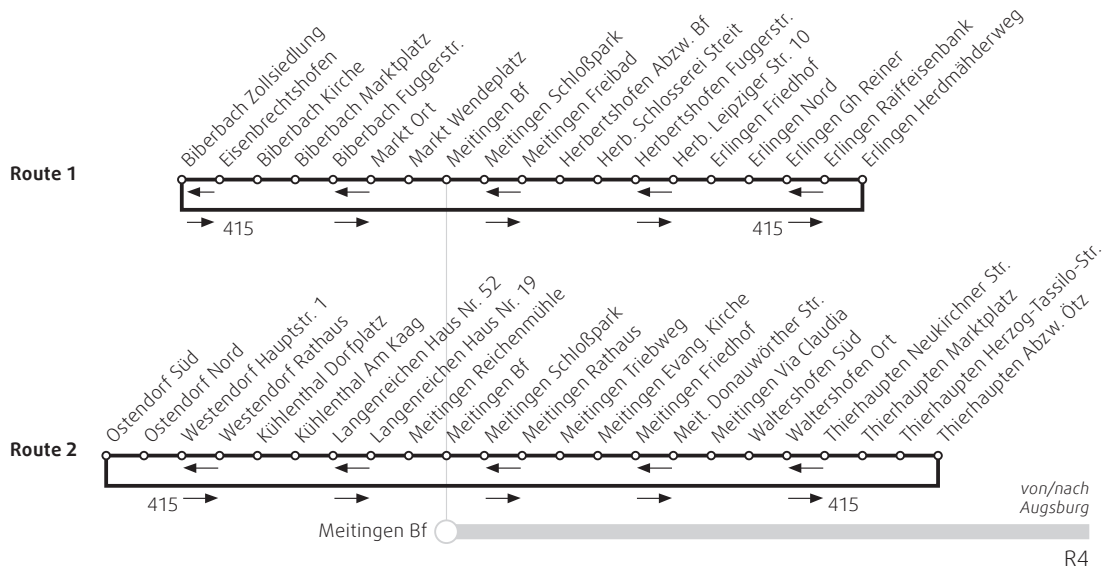

RUFBUS Meitingen
Zwei Routen - Telefonische Voranmeldung notwendig

Hinweis:
 Telefonische Anmeldung RUFBUS spätestens 30 Minuten vor Abfahrt unter 08271/424 624 6

AVV-Verkehrsunternehmen:

Linie R4: DB Regio AG, Regio Allgäu-Schwaben, Augsburg (Tel.: 01806/996 633*, Stichwort „Nahverkehr“)